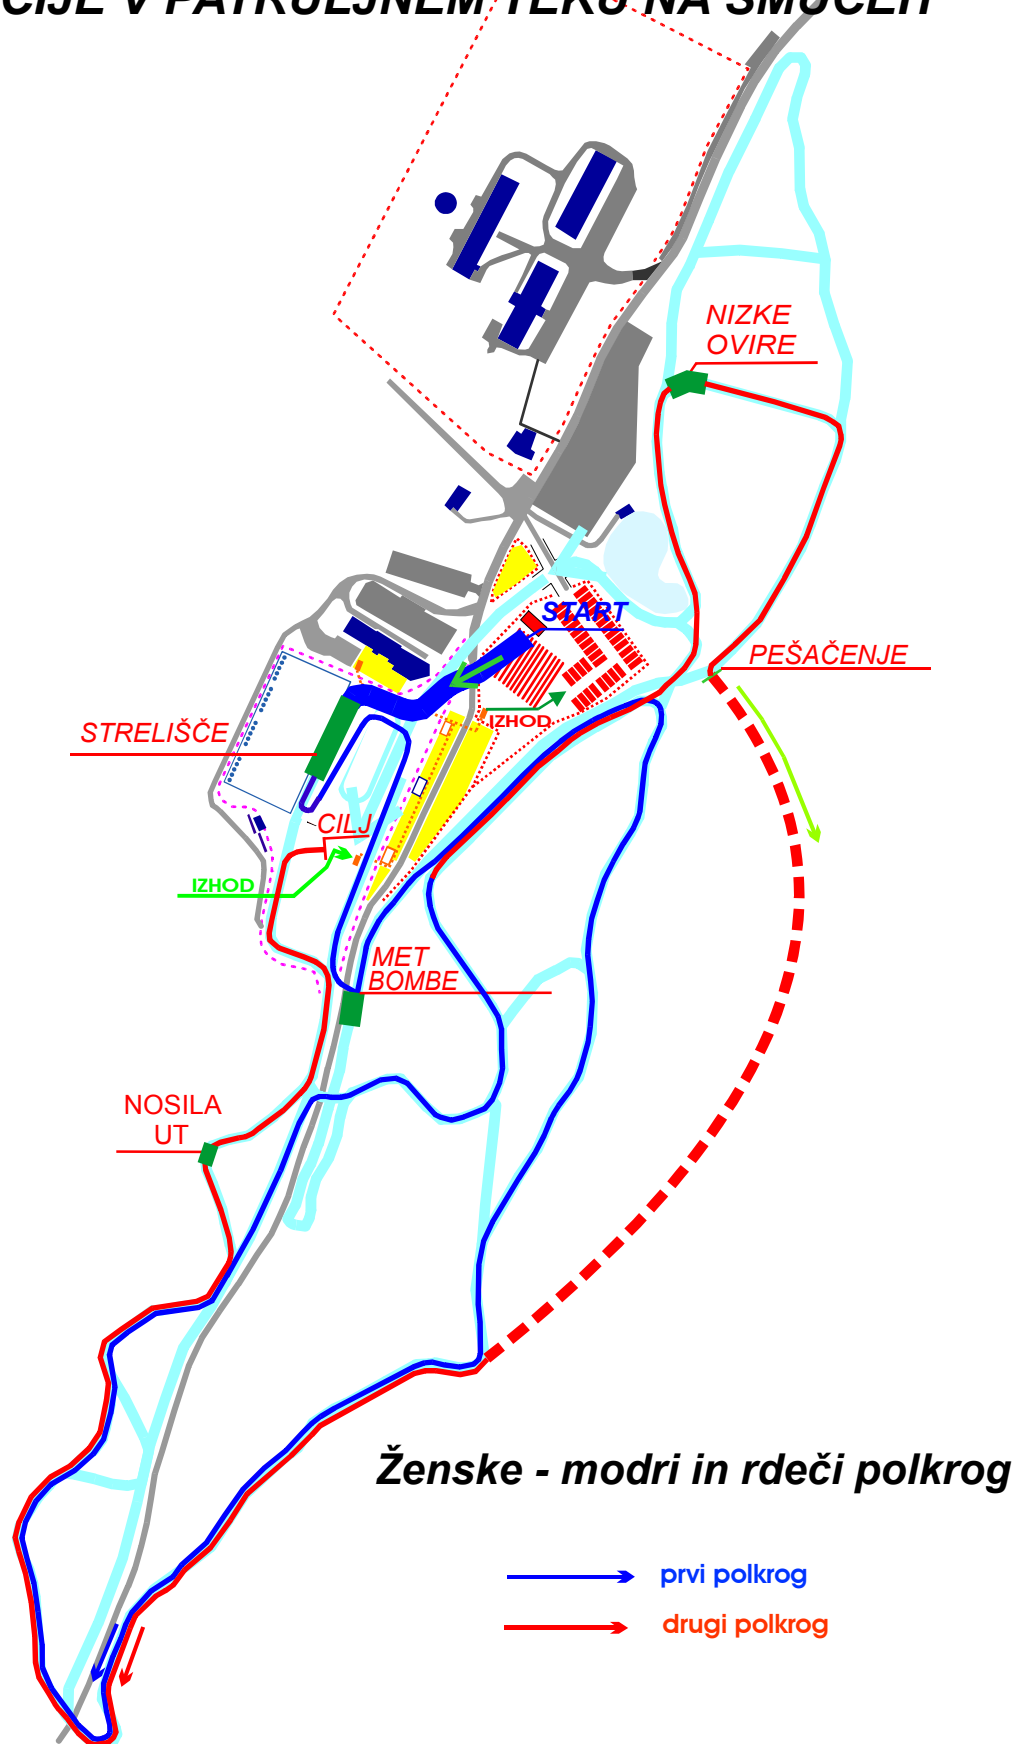

POKLJUKA - SPORTNI CENTER

46. TRADICIONALNO TEKMOVANJE SLOVENSKE VOJSKE IN POLICIJE V PATRULJNEM TEKU NA SMUČEH

polkrog 2500 m / skupaj 5000 m

POKLJUKA - SPORTNI CENTER

46. TRADICIONALNO TEKMOVANJE SLOVENSKE VOJSKE IN POLICIJE V PATRULJNEM TEKU NA SMUČEH

polkrog 2500 m / skupaj 5000 m

POKLJUKA - SPORTNI CENTER

46. TRADICIONALNO TEKMOVANJE SLOVENSKE VOJSKE IN POLICIJE V PATRULJNEM TEKU NA SMUČEH

polkrog 2500 m / skupaj 5000 m

ŠPORTNI CENTER - POKLJUKA

46. TRADICIONALNO TEKMOVANJE SLOVENSKE VOJSKE
IN POLICIJE V PATRULJNEM TEKU NA SMUČEH

4. ODPRTO PRVENSTVO ZVEZE VETERANOV VOJNE ZA SLOVENIJO

krog 2500 m