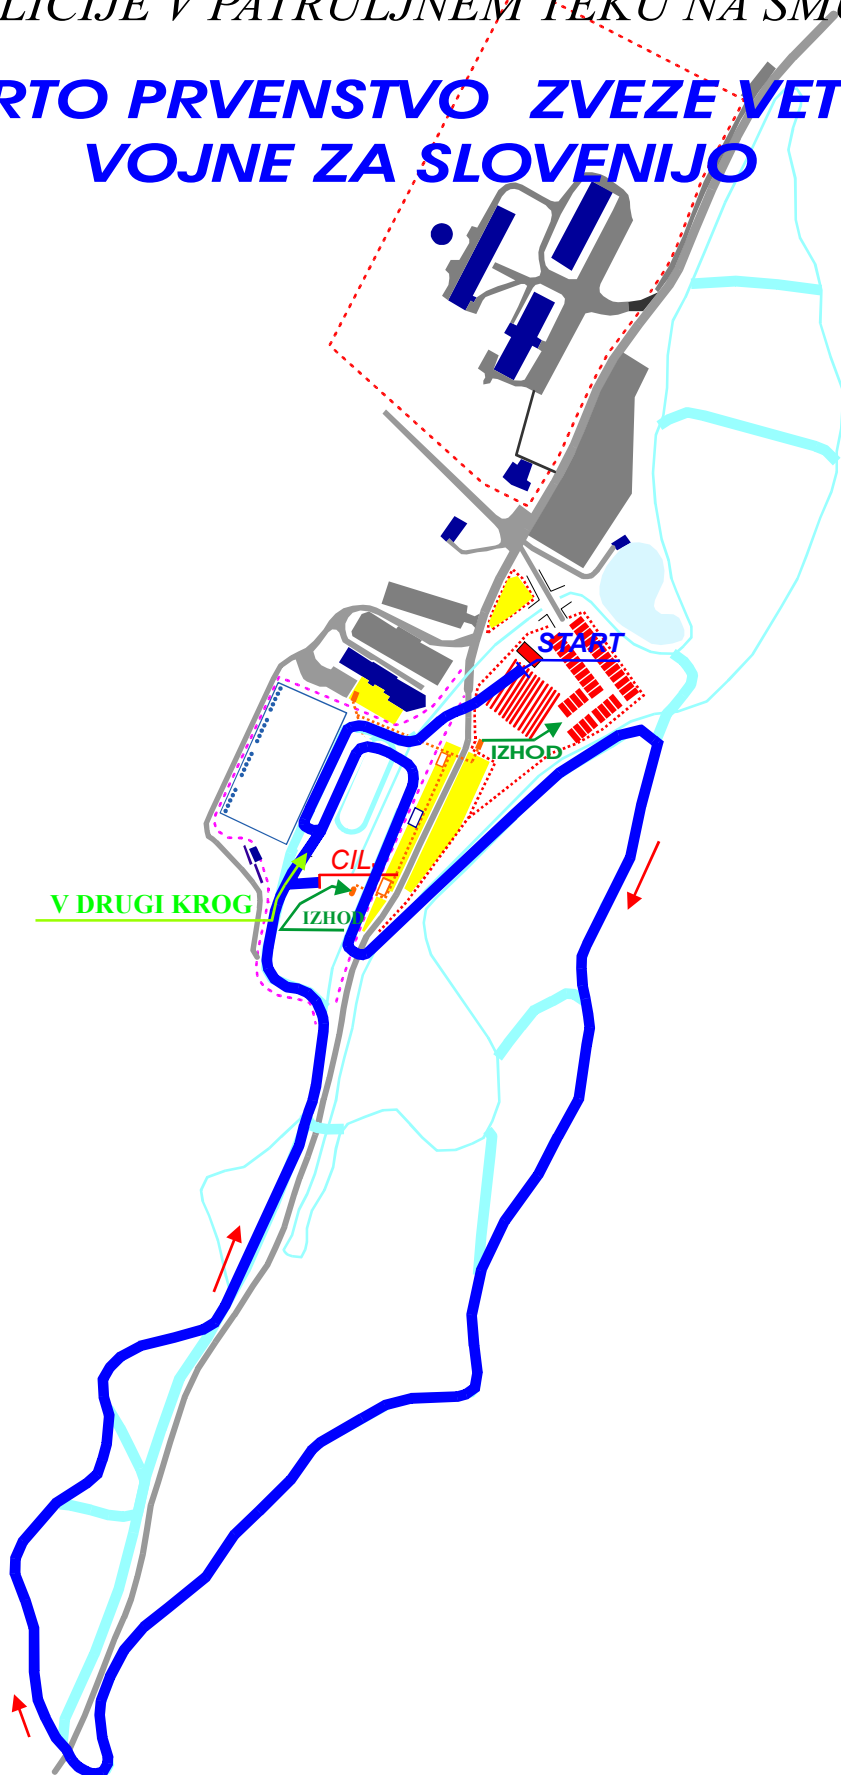

POKLJUKA - SPORTNI CENTER

46. TRADICIONALNO TEKMOVANJE SLOVENSKE VOJSKE IN POLICIJE V PATRULJNEM TEKU NA SMUČEH

polkrog 2500 m / skupaj 5000 m

POKLJUKA - SPORTNI CENTER

46. TRADICIONALNO TEKMOVANJE SLOVENSKE VOJSKE IN POLICIJE V PATRULJNEM TEKU NA SMUČEH

polkrog 2500 m / skupaj 5000 m

POKLJUKA - SPORTNI CENTER

46. TRADICIONALNO TEKMOVANJE SLOVENSKE VOJSKE IN POLICIJE V PATRULJNEM TEKU NA SMUČEH

polkrog 2500 m / skupaj 5000 m

ŠPORTNI CENTER - POKLJUKA

46. TRADICIONALNO TEKMOVANJE SLOVENSKE VOJSKE
IN POLICIJE V PATRULJNEM TEKU NA SMUČEH

4. ODPRTO PRVENSTVO ZVEZE VETERANOV VOJNE ZA SLOVENIJO

krog 2500 m