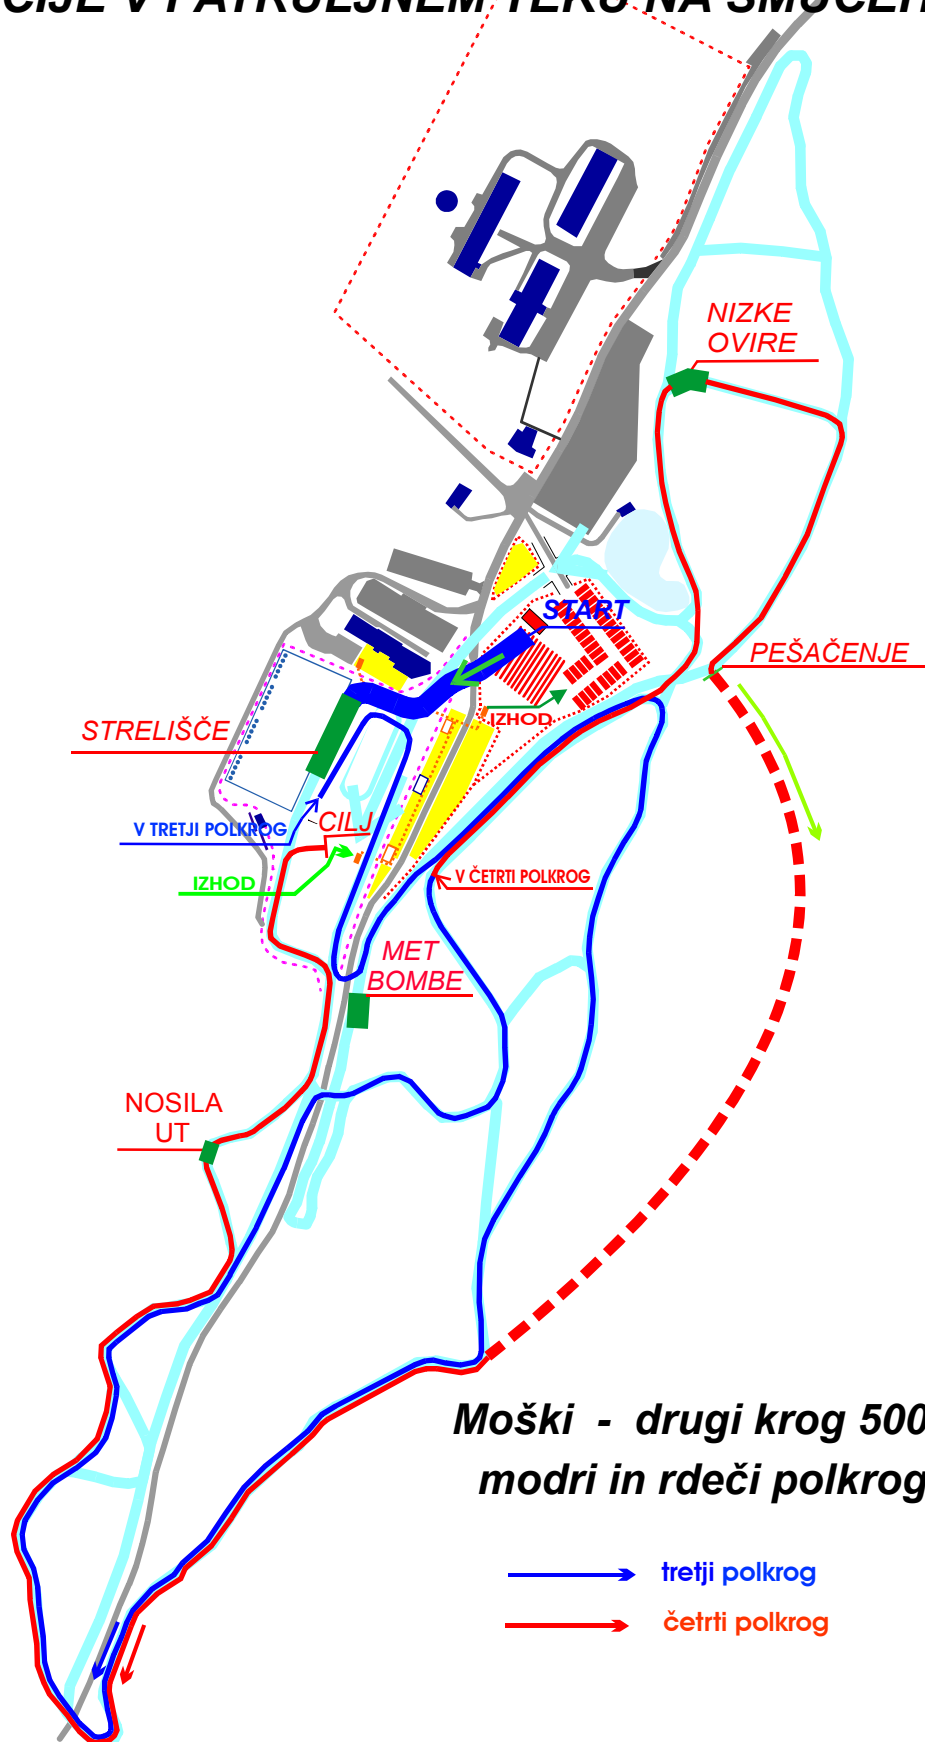

POKLJUKA - SPORTNI CENTER

46. TRADICIONALNO TEKMOVANJE SLOVENSKE VOJSKE IN POLICIJE V PATRULJNEM TEKU NA SMUČEH

polkrog 2500 m / skupaj 5000 m

POKLJUKA - SPORTNI CENTER

46. TRADICIONALNO TEKMOVANJE SLOVENSKE VOJSKE IN POLICIJE V PATRULJNEM TEKU NA SMUČEH

polkrog 2500 m / skupaj 5000 m

POKLJUKA - SPORTNI CENTER

46. TRADICIONALNO TEKMOVANJE SLOVENSKE VOJSKE IN POLICIJE V PATRULJNEM TEKU NA SMUČEH

polkrog 2500 m / skupaj 5000 m

ŠPORTNI CENTER - POKLJUKA

46. TRADICIONALNO TEKMOVANJE SLOVENSKE VOJSKE
IN POLICIJE V PATRULJNEM TEKU NA SMUČEH

4. ODPRTO PRVENSTVO ZVEZE VETERANOV VOJNE ZA SLOVENIJO

krog 2500 m