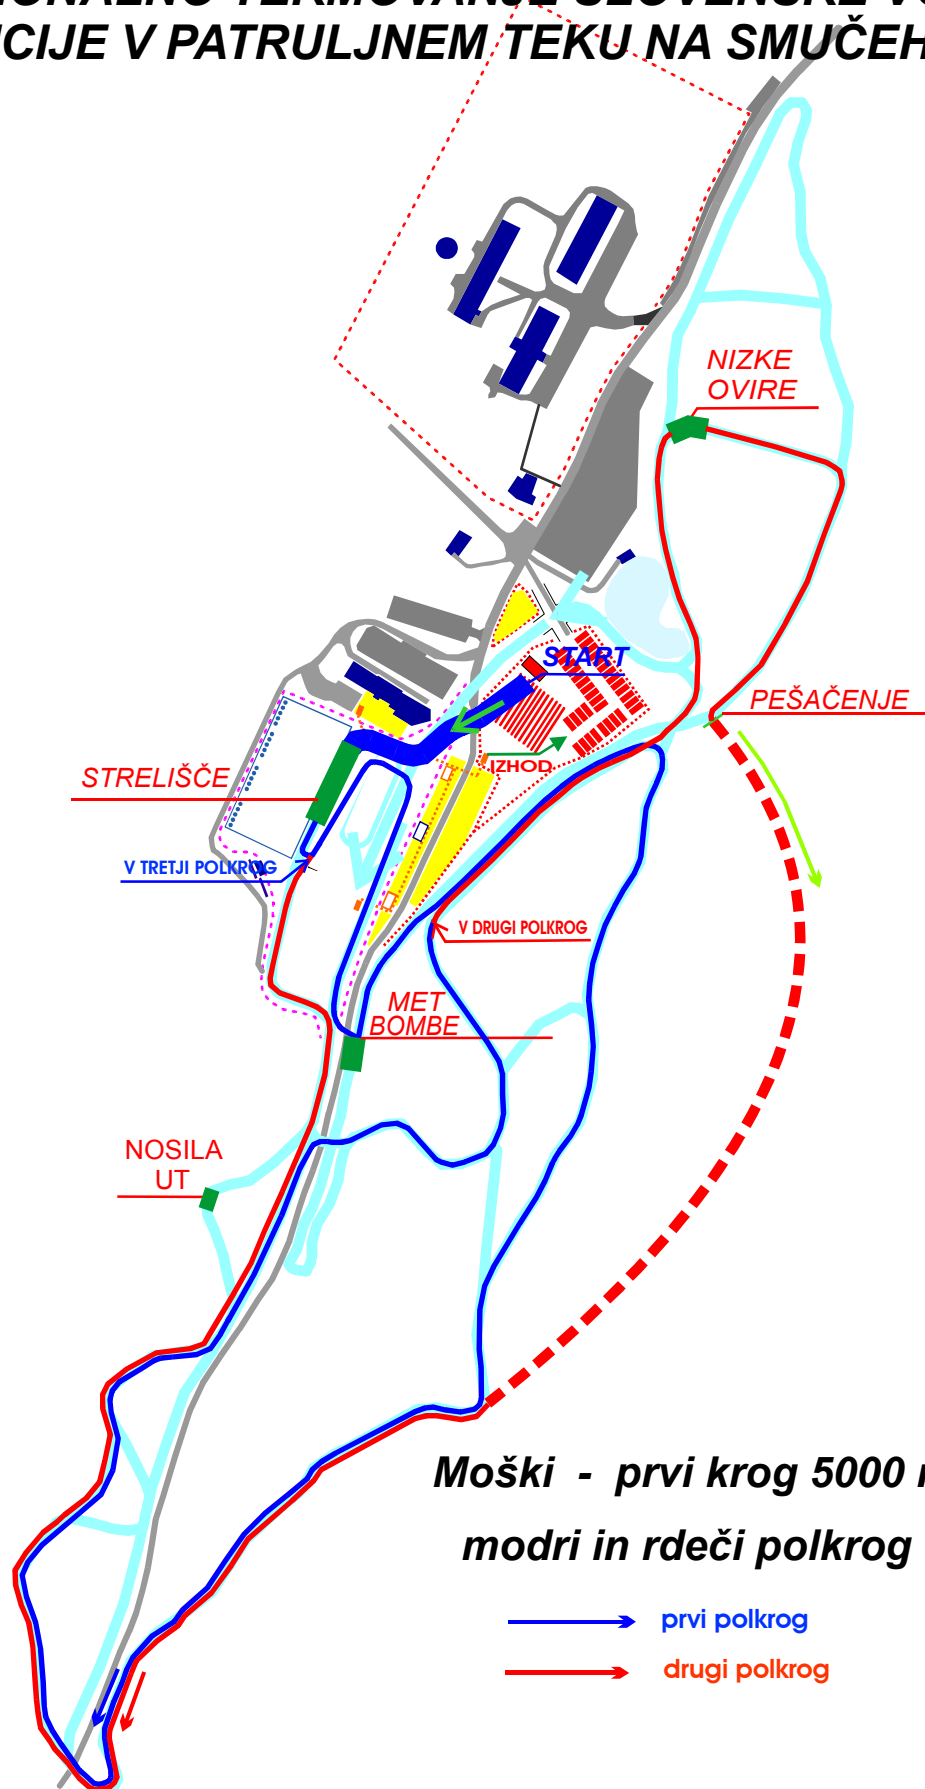

POKLJUKA - SPORTNI CENTER

46. TRADICIONALNO TEKMOVANJE SLOVENSKE VOJSKE IN POLICIJE V PATRULJNEM TEKU NA SMUČEH

polkrog 2500 m / skupaj 5000 m

POKLJUKA - SPORTNI CENTER

46. TRADICIONALNO TEKMOVANJE SLOVENSKE VOJSKE IN POLICIJE V PATRULJNEM TEKU NA SMUČEH

polkrog 2500 m / skupaj 5000 m

POKLJUKA - SPORTNI CENTER

46. TRADICIONALNO TEKMOVANJE SLOVENSKE VOJSKE IN POLICIJE V PATRULJNEM TEKU NA SMUČEH

polkrog 2500 m / skupaj 5000 m

ŠPORTNI CENTER - POKLJUKA

46. TRADICIONALNO TEKMOVANJE SLOVENSKE VOJSKE
IN POLICIJE V PATRULJNEM TEKU NA SMUČEH

4. ODPRTO PRVENSTVO ZVEZE VETERANOV VOJNE ZA SLOVENIJO

krog 2500 m